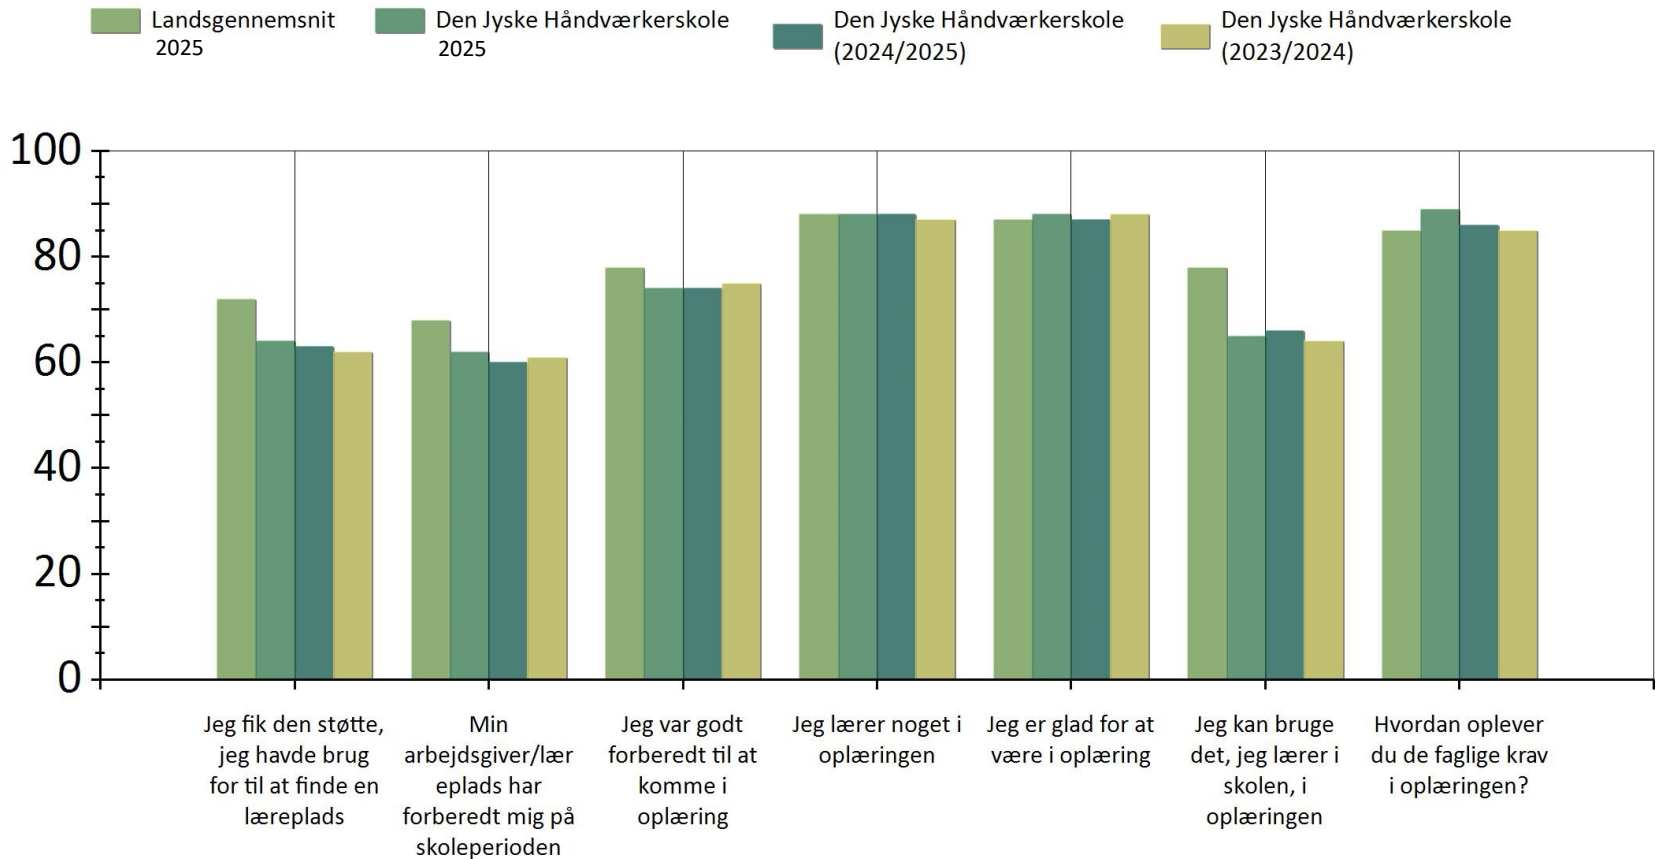

## ELEVERNES MOTIVATION OG INDSATS

## SELVVURDERET ELEVPERFORMANCE

## FYSISKE RAMMER

I hvilket omfang er du det seneste år blevet udsat for uønsket seksuel opmærksomhed af andre elever eller ansatte på skolen?

	Meget tit	Tit	En gang imellem	Sjældent	Aldrig	Ved ikke	Score
Landsgennemsnit 2025	896 2%	731 2%	1882 5%	2822 7%	29888 77%	2383 6%	83
Den Jyske Håndværkerskole 2025	11 1%	10 1%	32 4%	54 7%	602 80%	42 6%	85
Den Jyske Håndværkerskole (2024/2025)	25 3%	15 2%	42 5%	60 8%	594 76%	50 6%	81
Den Jyske Håndværkerskole (2023/2024)	10 2%	8 1%	18 3%	44 8%	469 80%	35 6%	85

## OPLÆRING